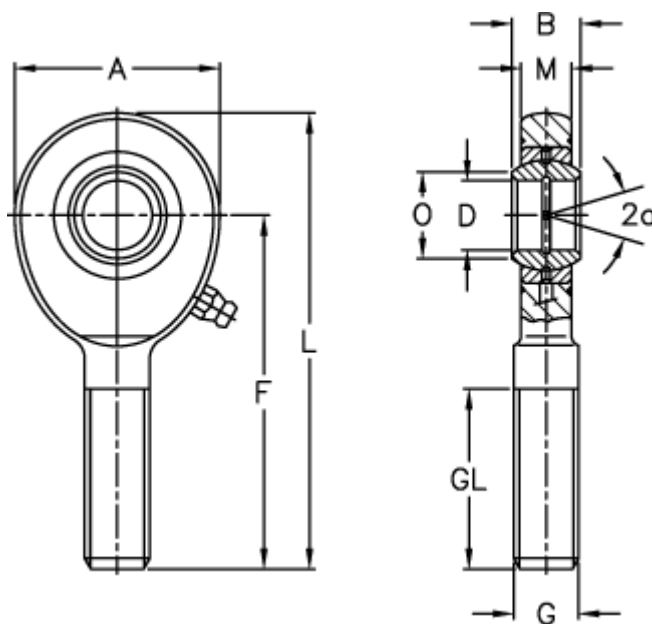

Varenummer: 03482020
Beskrivelse: Fluro Ledhoved EAL 20

Mål

A	= 53	L	= 104.5
a (grader)	= 9	M	= 13
B	= 16	O	= 24.2
D	= 20	Statisk træk kN	= 62.5
Dynamisk træk kN	= 30	Vægt	= 320
F	= 78		
g	= M20x1,5		
GL	= 43		